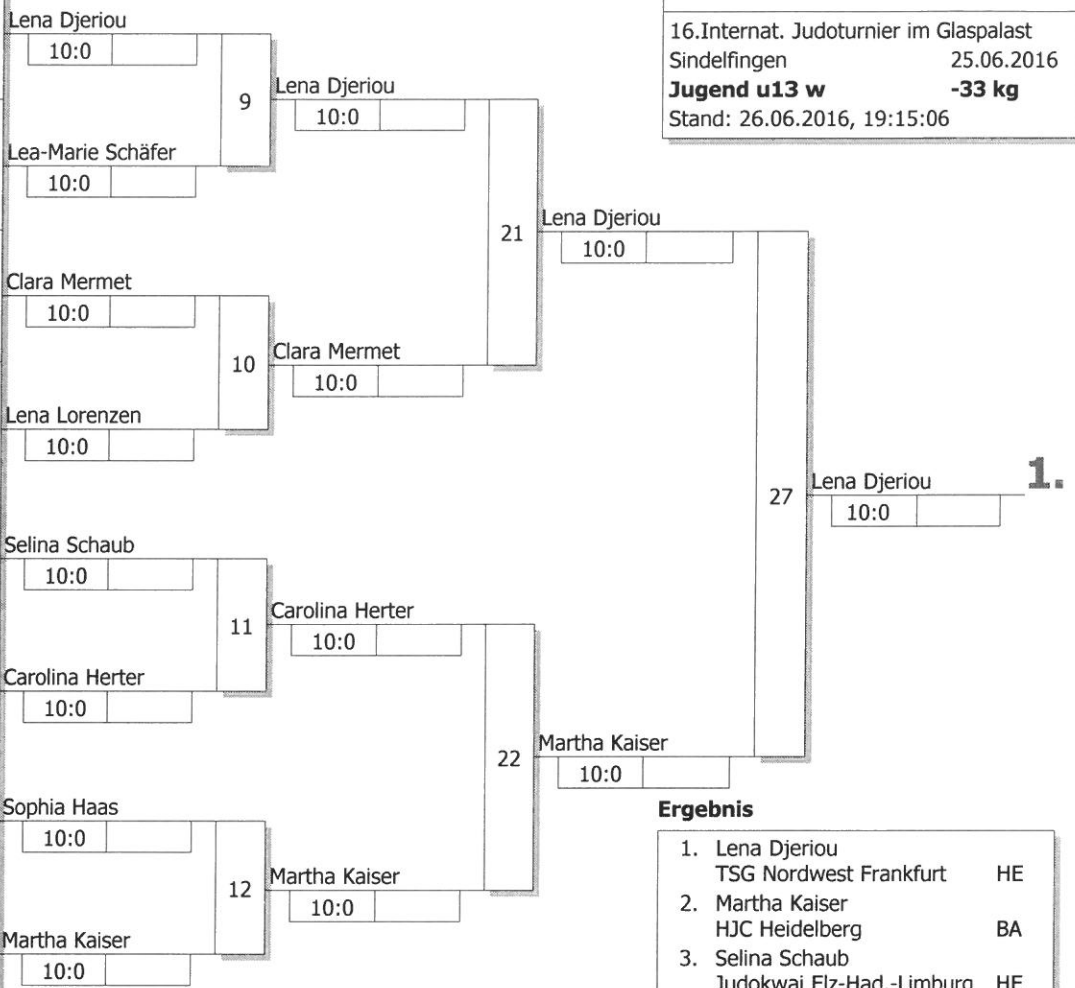

Hauptrunde, Los-Nr.

1	Lena Djeriou TSG Nordwest Frankfurt	HE
9	Paulina Plaß DJK Aschaffenburg	BY
5	Lea-Marie Schäfer SV Fellbach	WÜ
13		
3	Clara Mermet JC Villeneuve	FRA
11		
7	Lena Lorenzen JC Marbach	BA
15		
2	Selina Schaub Judokwai Elz-Had.-Limburg	HE
10		
6	Carolina Herter JS Roman Baur	WÜ
14		
4	Sophia Haas JV Nürtingen	WÜ
12		
8	Martha Kaiser HJC Heidelberg	BA
16		

Doppel-KO-System 16 mit 9 TN

16.Internat. Judoturnier im Glaspalast
Sindelfingen 25.06.2016
Jugend u13 w -33 kg
Stand: 26.06.2016, 19:15:06

Ergebnis

1. Lena Djeriou
TSG Nordwest Frankfurt HE
2. Martha Kaiser
HJC Heidelberg BA
3. Selina Schaub
Judokwai Elz-Had.-Limburg HE
3. Lena Lorenzen
JC Marbach BA
5. Clara Mermet
JC Villeneuve FRA
5. Carolina Herter
JS Roman Baur WÜ
7. Sophia Haas
JV Nürtingen WÜ
7. Lea-Marie Schäfer
SV Fellbach WÜ

Trostrunde, Verlierer aus Kampf

Legende