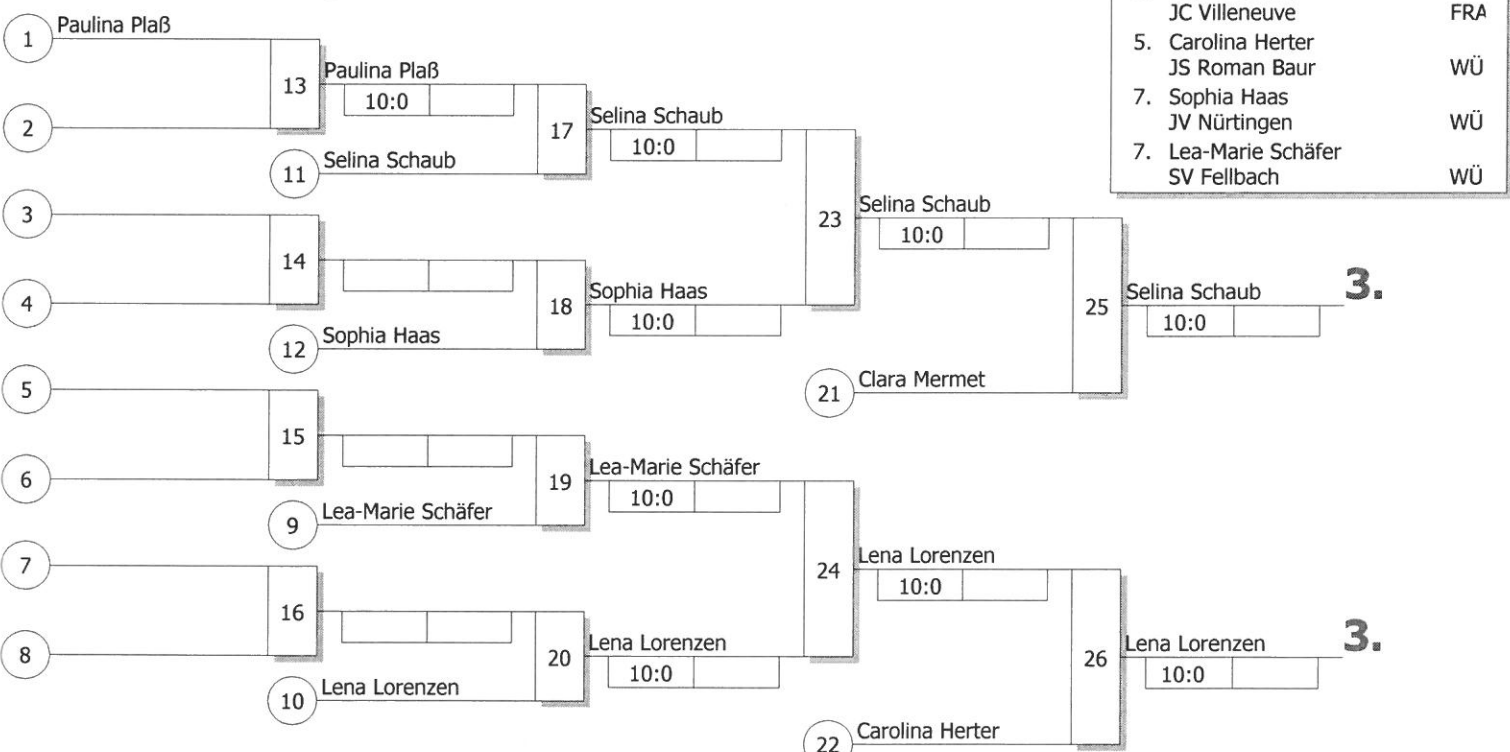

Doppel-KO-System 16 mit 9 TN

16.Internat. Judoturnier im Glaspalast
Sindelfingen 25.06.2016
Jugend u13 w -33 kg
Stand: 26.06.2016, 19:15:06

Ergebnis

1. Lena Djeriou
TSG Nordwest Frankfurt HE
2. Martha Kaiser
HJC Heidelberg BA
3. Selina Schaub
Judokwai Elz-Had.-Limburg HE
3. Lena Lorenzen
JC Marbach BA
5. Clara Mermet
JC Villeneuve FRA
5. Carolina Herter
JS Roman Baur WÜ
7. Sophia Haas
JV Nürtingen WÜ
7. Lea-Marie Schäfer
SV Fellbach WÜ

Trostrunde, Verlierer aus Kampf

Legende