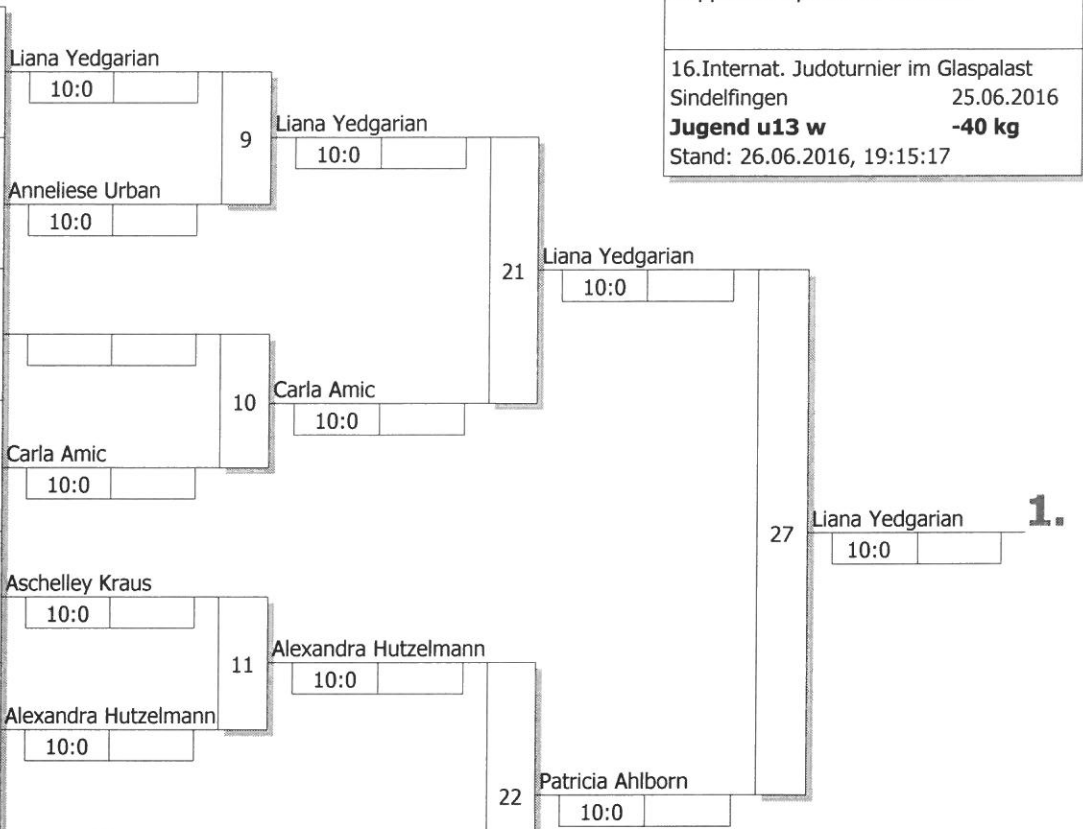

**Hauptrunde, Los-Nr.**

1	Liana Yedgarian JC Wiesbaden	HE
9	Anne Koumans Oud Geleen	NED
5	Anneliese Urban VfL Sindelfingen	WÜ
13		
3		
11		
7	Carla Amic DJK Aschaffenburg	BY
15		
2	Aschelley Kraus Judo 83 Toulon	FRA
10	Maike Trageser JC Lauf	BY
6	Alexandra Hutzelmann JC Ettlingen	BA
14		
4	Patricia Ahlborn Roman Baur	WÜ
12		
8	Sophia Schuster FC Puchheim	BY
16		

Doppel-KO-System 16 mit 9 TN

16.Internat. Judoturnier im Glaspalast  
Sindelfingen 25.06.2016  
**Jugend u13 w -40 kg**  
Stand: 26.06.2016, 19:15:17

- Ergebnis**
- Liana Yedgarian  
JC Wiesbaden HE
  - Patricia Ahlborn  
Roman Baur WÜ
  - Aschelley Kraus  
Judo 83 Toulon FRA
  - Alexandra Hutzelmann  
JC Ettlingen BA
  - Carla Amic  
DJK Aschaffenburg BY
  - Anneliese Urban  
VfL Sindelfingen WÜ
  - Sophia Schuster  
FC Puchheim BY
  - Verlierer aus [24]

**Trostrunde, Verlierer aus Kampf**