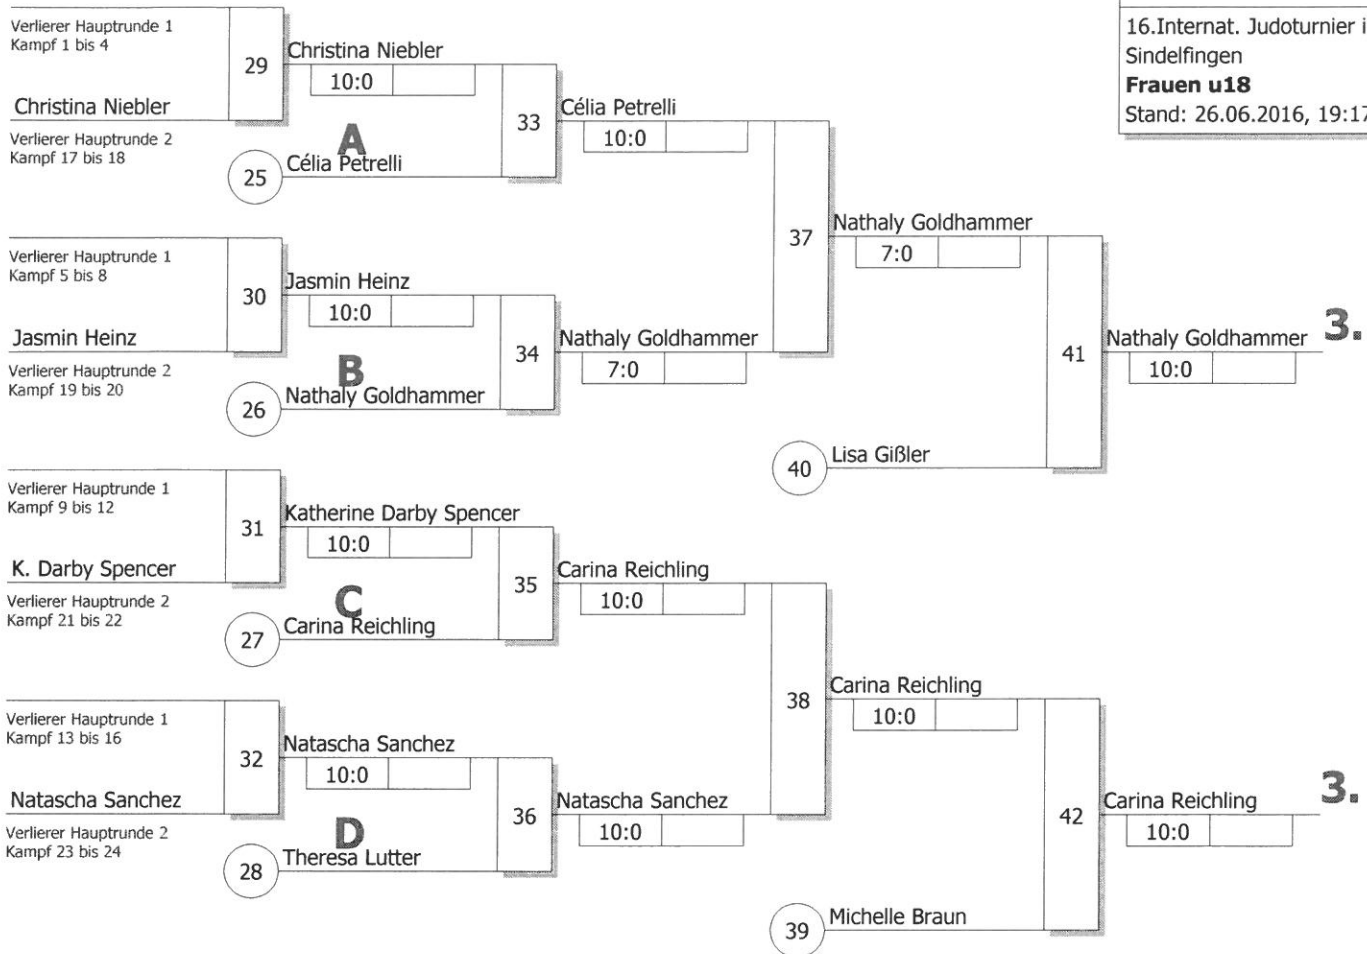

**Trostrunde aller Verlierer gegen Poolsieger aus Pool**

KO-System 2x Trostrd. 32 mit 17 TN  
 Trost und Finalrunde (Blatt 2 von 2)  
 16.Internat. Judoturnier im Glaspalast  
 Sindelfingen 26.06.2016  
**Frauen u18 -63 kg**  
 Stand: 26.06.2016, 19:17:11