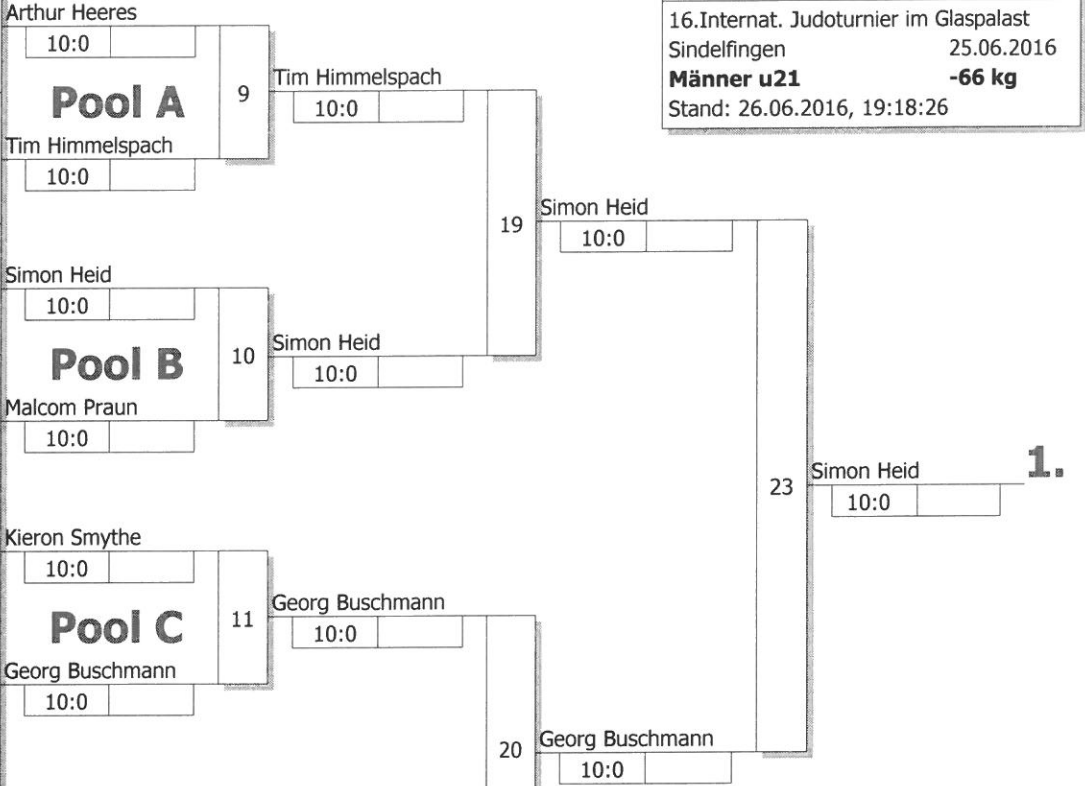

Hauptrunde, Los-Nr.

1	Artur Landeis	Judokwai Elz-Had.-Limburg	HE
9	Arthur Heeres	Stichting Shoganai Judo Dront	NED
5	Tim Himmelspach	TSV Altenfurt	BY
13			
3	Jordi Klein	JZ Heubach	WÜ
11	Simon Heid	JC Weinfeldten	SUI
7	Malcom Praun	Samurai München	BY
15			
2	Driss Lamjaj	JC Villeneuve	FRA
10	Kieron Smythe	JA Yorkshire/Humberside	GBR
6	Georg Buschmann	MTV Ingolstadt	BY
14			
4	Jonas Reitzig	JZ Heubach	WÜ
12	Liun Cavelti	JC Nippon St. Gallen	SUI
8	Thomas van Mourik	Stichting Shoganai Judo Dront	NED
16			

KO-System 2x Trostrd. 16 mit 12 TN

16.Internat. Judoturnier im Glaspalast Sindelfingen 25.06.2016
Männer u21 -66 kg
 Stand: 26.06.2016, 19:18:26

Ergebnis

- Simon Heid
JC Weinfeldten SUI
- Georg Buschmann
MTV Ingolstadt BY
- Liun Cavelti
JC Nippon St. Gallen SUI
- Thomas van Mourik
Stichting Shoganai Judo D NEC
- Jordi Klein
JZ Heubach WÜ
- Tim Himmelspach
TSV Altenfurt BY
- Arthur Heeres
Stichting Shoganai Judo D NEC
- Kieron Smythe
JA Yorkshire/Humberside GBF

Trostrunde aller Verlierer gegen Poolsieger aus Pool

Legende