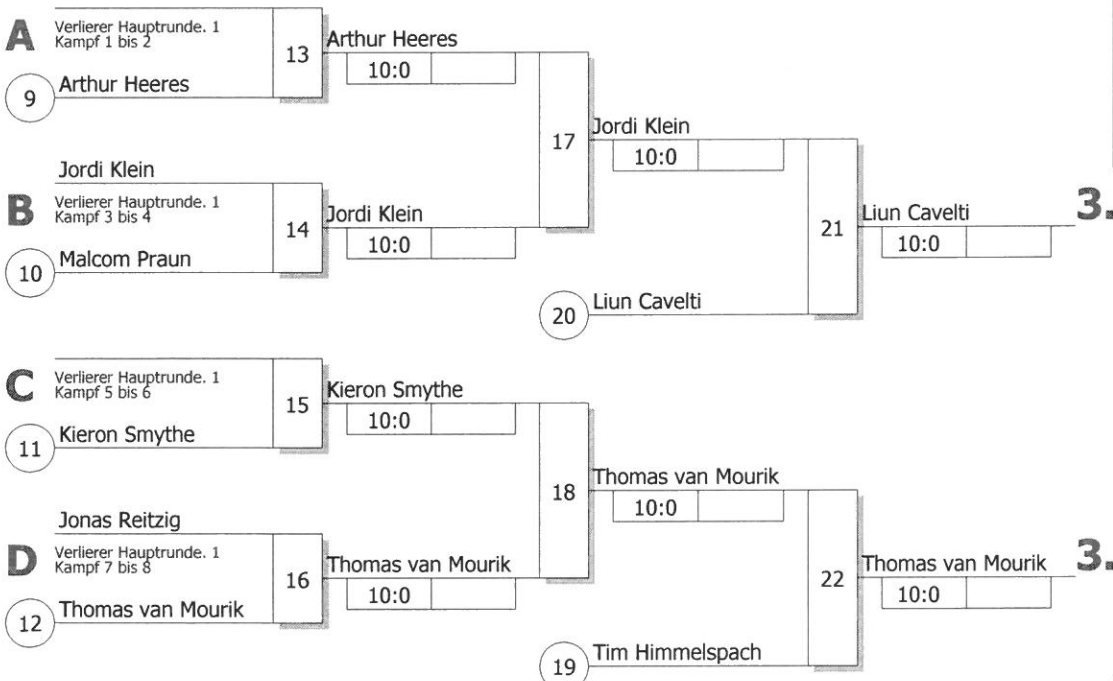

KO-System 2x Trostrd. 16 mit 12 TN

16.Internat. Judoturnier im Glaspalast Sindelfingen 25.06.2016
Männer u21 -66 kg
 Stand: 26.06.2016, 19:18:26

Ergebnis

- Simon Heid
JC Weinfeldten SUI
- Georg Buschmann
MTV Ingolstadt BY
- Liun Cavelti
JC Nippon St. Gallen SUI
- Thomas van Mourik
Stichting Shoganai Judo D NEC
- Jordi Klein
JZ Heubach WÜ
- Tim Himmelspach
TSV Altenfurt BY
- Arthur Heeres
Stichting Shoganai Judo D NEC
- Kieron Smythe
JA Yorkshire/Humberside GBF

Trostrunde aller Verlierer gegen Poolsieger aus Pool

Legende