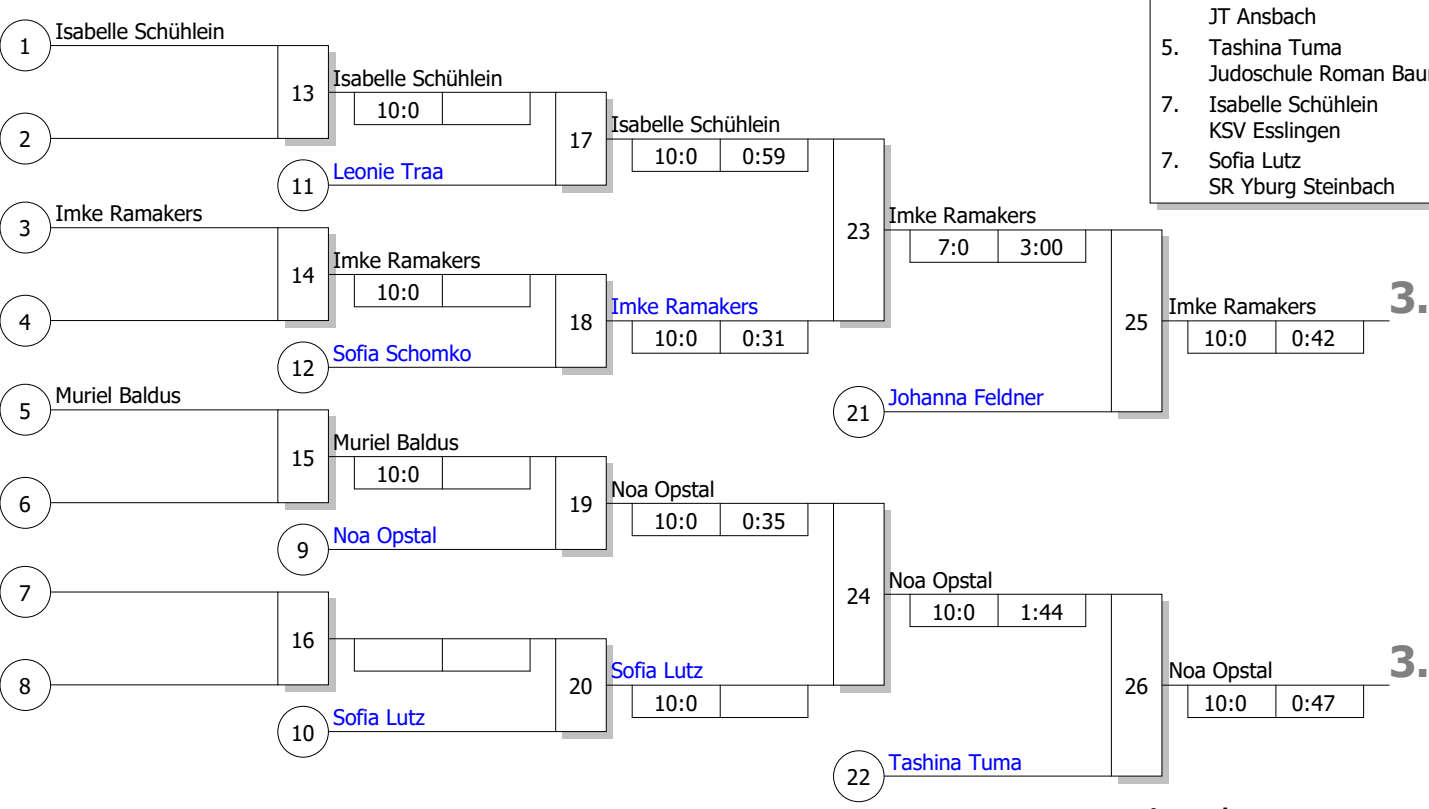

Hauptrunde, Los-Nr.

1	Isabelle Schühlein KSV Esslingen	GER
9	Johanna Feldner JT Ansbach	GER
5	Noa Opstal Shogantai Judo Dronten	NED
13		
3	Réka Hartstang PS Karlsruhe	GER
11	Imke Ramakers JC Hercules	NED
7	Sofia Lutz SR Yburg Steinbach	GER
15		
2	Muriel Baldus TSG Backnang	GER
10	Floor Janssen JC Hercules	NED
6	Leonie Traa VfL Ulm	GER
14		
4	Sofia Schomko JZ Heubach	GER
12		
8	Tashina Tuma Judoschule Roman Baur	GER
16		

18.ITG
Fu13 -44 kg
Doppel-KO-System
11 TN
24.06.2018 Sindelfingen
Stand: 24.06.2018, 13:34:12

Ergebnis

1.	Floor Janssen JC Hercules	NED
2.	Réka Hartstang PS Karlsruhe	GER
3.	Imke Ramakers JC Hercules	NED
3.	Noa Opstal Shogantai Judo Dronten	NED
5.	Johanna Feldner JT Ansbach	GER
5.	Tashina Tuma Judoschule Roman Baur	GER
7.	Isabelle Schühlein KSV Esslingen	GER
7.	Sofia Lutz SR Yburg Steinbach	GER

Trostrunde, Verlierer aus Kampf

Legende