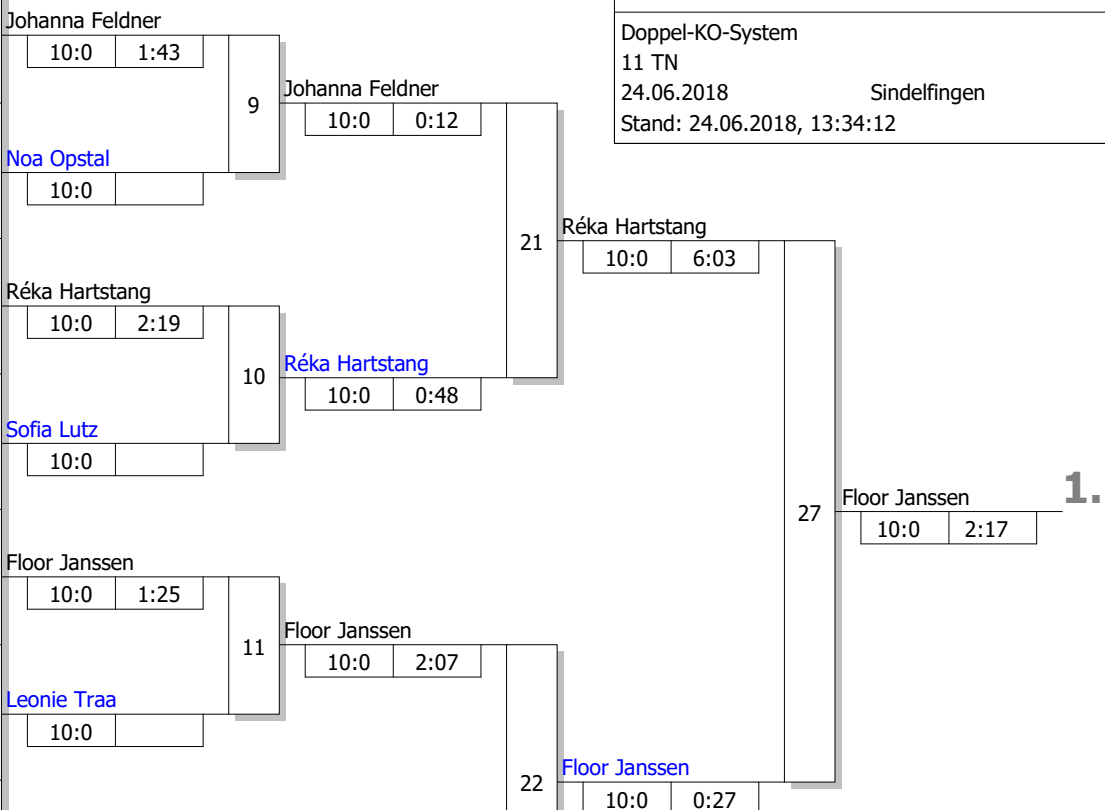

Hauptrunde, Los-Nr.

1	Isabelle Schühlein KSV Esslingen	GER
9	Johanna Feldner JT Ansbach	GER
5	Noa Opstal Shogantai Judo Dronten	NED
13		
3	Réka Hartstang PS Karlsruhe	GER
11	Imke Ramakers JC Hercules	NED
7	Sofia Lutz SR Yburg Steinbach	GER
15		
2	Muriel Baldus TSG Backnang	GER
10	Floor Janssen JC Hercules	NED
6	Leonie Traa VfL Ulm	GER
14		
4	Sofia Schomko JZ Heubach	GER
12		
8	Tashina Tuma Judoschule Roman Baur	GER
16		

18.ITG
Fu13 -44 kg
Doppel-KO-System
11 TN
24.06.2018 Sindelfingen
Stand: 24.06.2018, 13:34:12

Ergebnis

1.	Floor Janssen JC Hercules	NED
2.	Réka Hartstang PS Karlsruhe	GER
3.	Imke Ramakers JC Hercules	NED
3.	Noa Opstal Shogantai Judo Dronten	NED
5.	Johanna Feldner JT Ansbach	GER
5.	Tashina Tuma Judoschule Roman Baur	GER
7.	Isabelle Schühlein KSV Esslingen	GER
7.	Sofia Lutz SR Yburg Steinbach	GER

Trostrunde, Verlierer aus Kampf

Legende