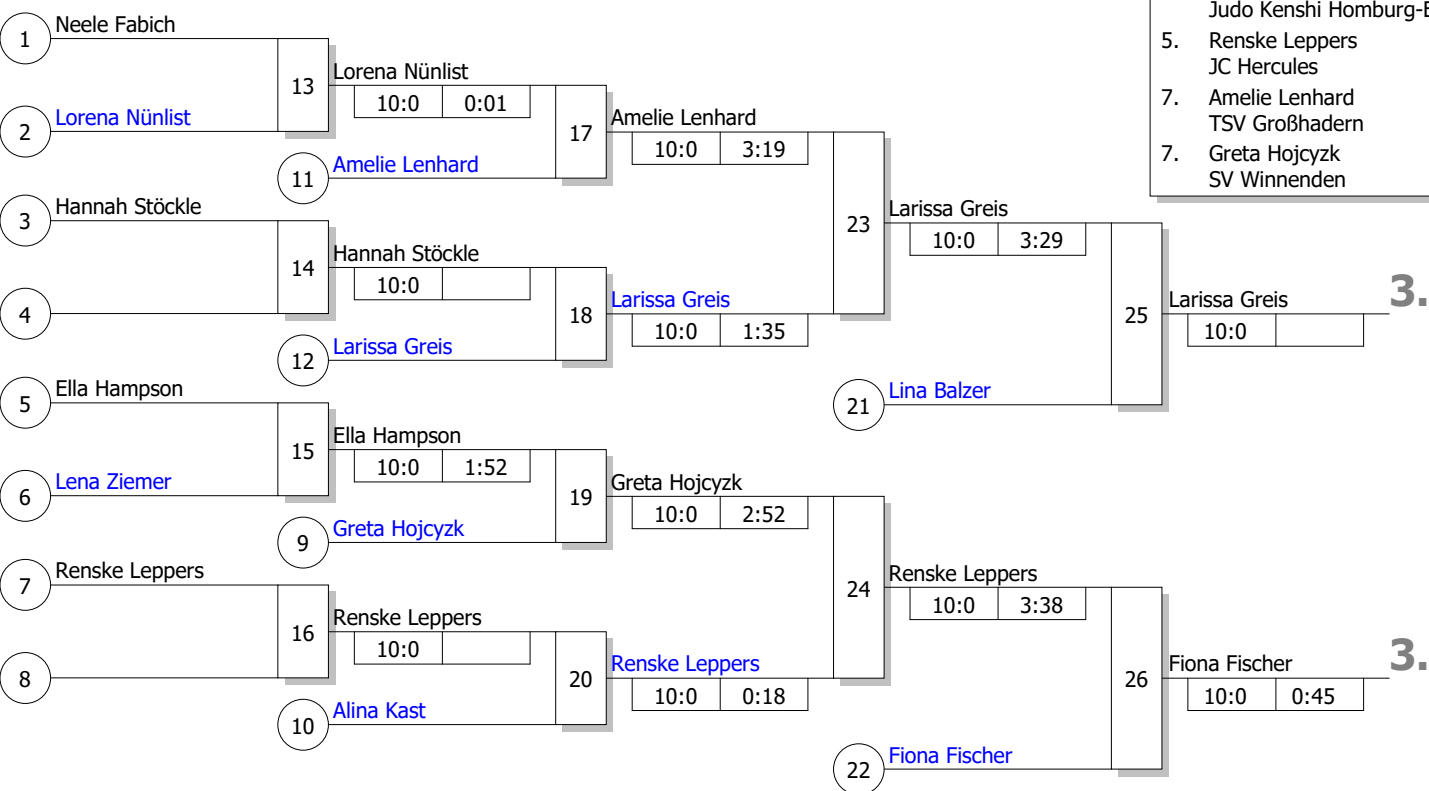

Hauptrunde, Los-Nr.

1	Greta Hojczyk SV Winnenden	GER
9	Neele Fabich Judo-Club Wiesbaden	GER
5	Lorena Nünlist JK Oensingen	SUI
13	Noémi Tortell Homburger Turngemeinde	GER
3	Hannah Stöckle TSB Ravensburg	GER
11	Alina Kast Jahn Nürnberg	GER
7	Lina Balzer Judo Kenshi Homburg-Erbach e.V.	GER
15		
2	Ella Hampson Yorkshire & Humberside	GBR
10	Fiona Fischer Judo-Team Hannover	GER
6	Amelie Lenhard TSV Großhadern	GER
14	Lena Ziemer Homburger Turngemeinde	GER
4	Renske Leppers JC Hercules	NED
12	Larissa Greis PS Karlsruhe	GER
8	Merit Petersen Judo-Club Wiesbaden	GER
16		

Ergebnis

1. Merit Petersen
Judo-Club Wiesbaden GER
2. Noémi Tortell
Homburger Turngemeinde GER
3. Larissa Greis
PS Karlsruhe GER
3. Fiona Fischer
Judo-Team Hannover GER
5. Lina Balzer
Judo Kenshi Homburg-Erbach GER
5. Renske Leppers
JC Hercules NED
7. Amelie Lenhard
TSV Großhadern GER
7. Greta Hojczyk
SV Winnenden GER

Trostrunde, Verlierer aus Kampf

Legende