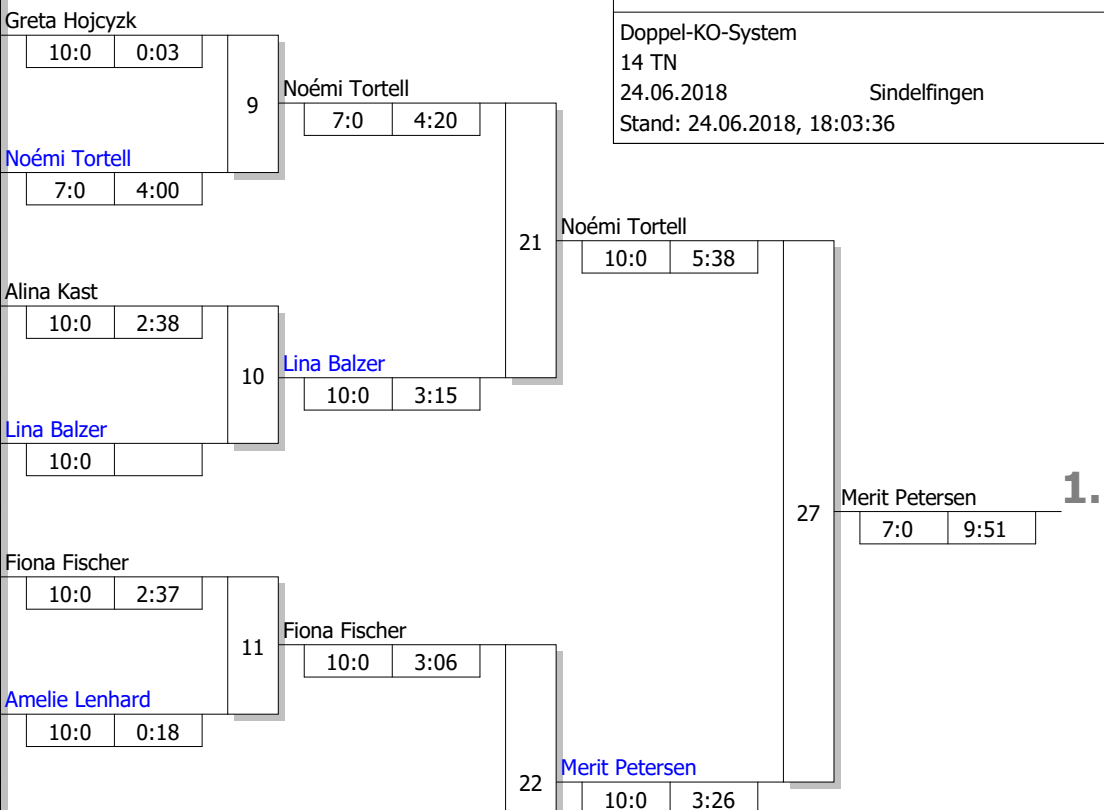

Hauptrunde, Los-Nr.

1	Greta Hojczyk SV Winnenden	GER
9	Neele Fabich Judo-Club Wiesbaden	GER
5	Lorena Nünlist JK Oensingen	SUI
13	Noémi Tortell Homburger Turngemeinde	GER
3	Hannah Stöckle TSB Ravensburg	GER
11	Alina Kast Jahn Nürnberg	GER
7	Lina Balzer Judo Kenshi Homburg-Erbach e.V.	GER
15		
2	Ella Hampson Yorkshire & Humberside	GBR
10	Fiona Fischer Judo-Team Hannover	GER
6	Amelie Lenhard TSV Großhadern	GER
14	Lena Ziemer Homburger Turngemeinde	GER
4	Renske Leppers JC Hercules	NED
12	Larissa Greis PS Karlsruhe	GER
8	Merit Petersen Judo-Club Wiesbaden	GER
16		

Ergebnis

1. Merit Petersen
Judo-Club Wiesbaden GER
2. Noémi Tortell
Homburger Turngemeinde GER
3. Larissa Greis
PS Karlsruhe GER
3. Fiona Fischer
Judo-Team Hannover GER
5. Lina Balzer
Judo Kenshi Homburg-Erbach GER
5. Renske Leppers
JC Hercules NED
7. Amelie Lenhard
TSV Großhadern GER
7. Greta Hojczyk
SV Winnenden GER

Trostrunde, Verlierer aus Kampf

Legende