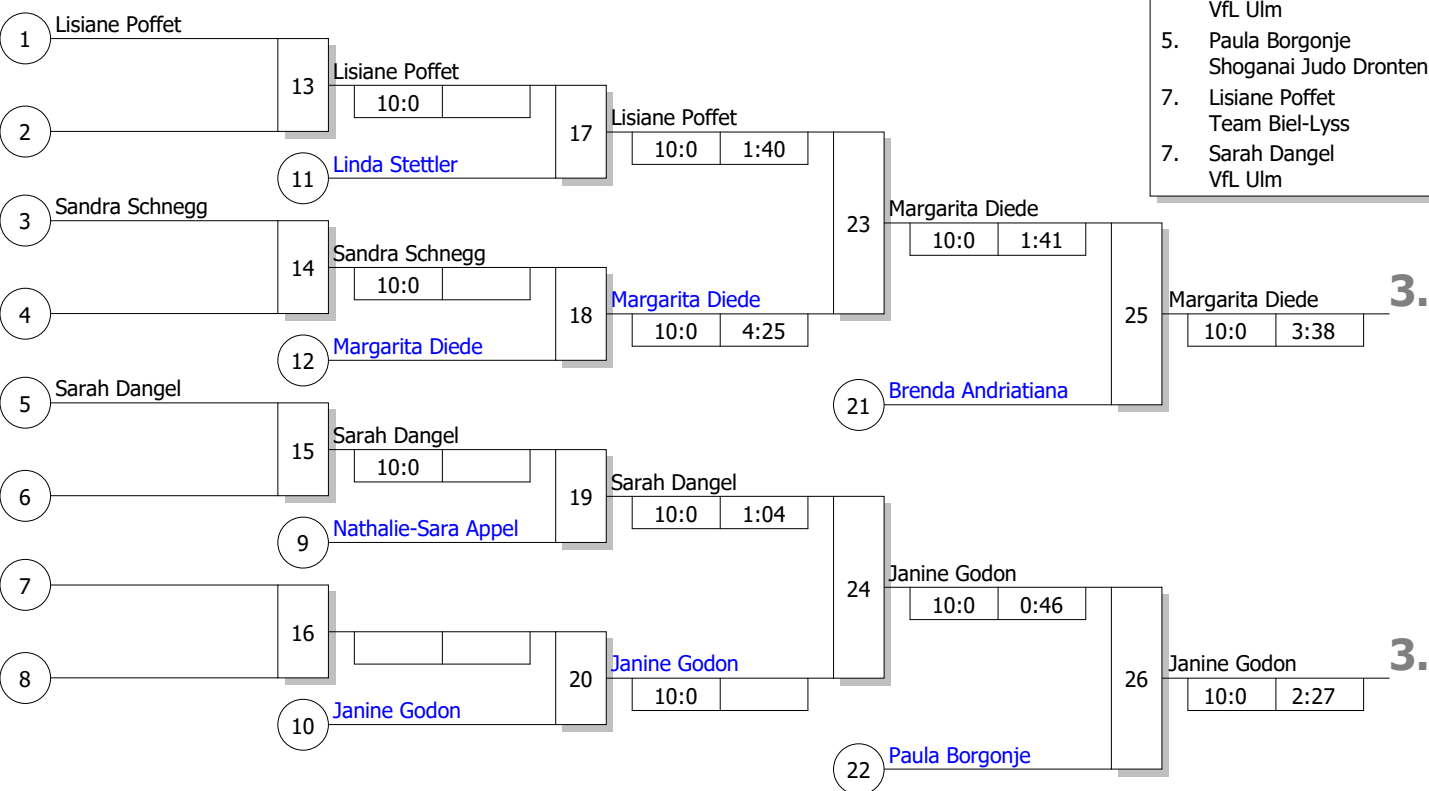

Hauptrunde, Los-Nr.

1	Lisiane Poffet Team Biel-Lyss	SUI
9	Nathalie-Sara Appel TSB Ravensburg	GER
5	Brenda Andriatiana VfL Ulm	GER
13		
3	Sandra Schnegg RLZ Bern	SUI
11	Janine Godon FA Göppingen	GER
7	Loïs van Lijssel Judoclub Berlicum	NED
15		
2	Linda Stettler Team Biel-Lyss	SUI
10	Sarah Dangel VfL Ulm	GER
6	Paula Borgonje Shoganai Judo Dronten	NED
14		
4	Esmeralda Puts Judoclub Berlicum	NED
12		
8	Margarita Diede JSC Heidelberg	GER
16		

18.ITG
 Women -57 kg
 Doppel-KO-System
 11 TN
 24.06.2018 Sindelfingen
 Stand: 24.06.2018, 19:54:21

Ergebnis

1.	Loïs van Lijssel	Judoclub Berlicum	NED
2.	Esmeralda Puts	Judoclub Berlicum	NED
3.	Margarita Diede	JSC Heidelberg	GER
3.	Janine Godon	FA Göppingen	GER
5.	Brenda Andriatiana	VfL Ulm	GER
5.	Paula Borgonje	Shoganai Judo Dronten	NED
7.	Lisiane Poffet	Team Biel-Lyss	SUI
7.	Sarah Dangel	VfL Ulm	GER

Trostrunde, Verlierer aus Kampf

Legende