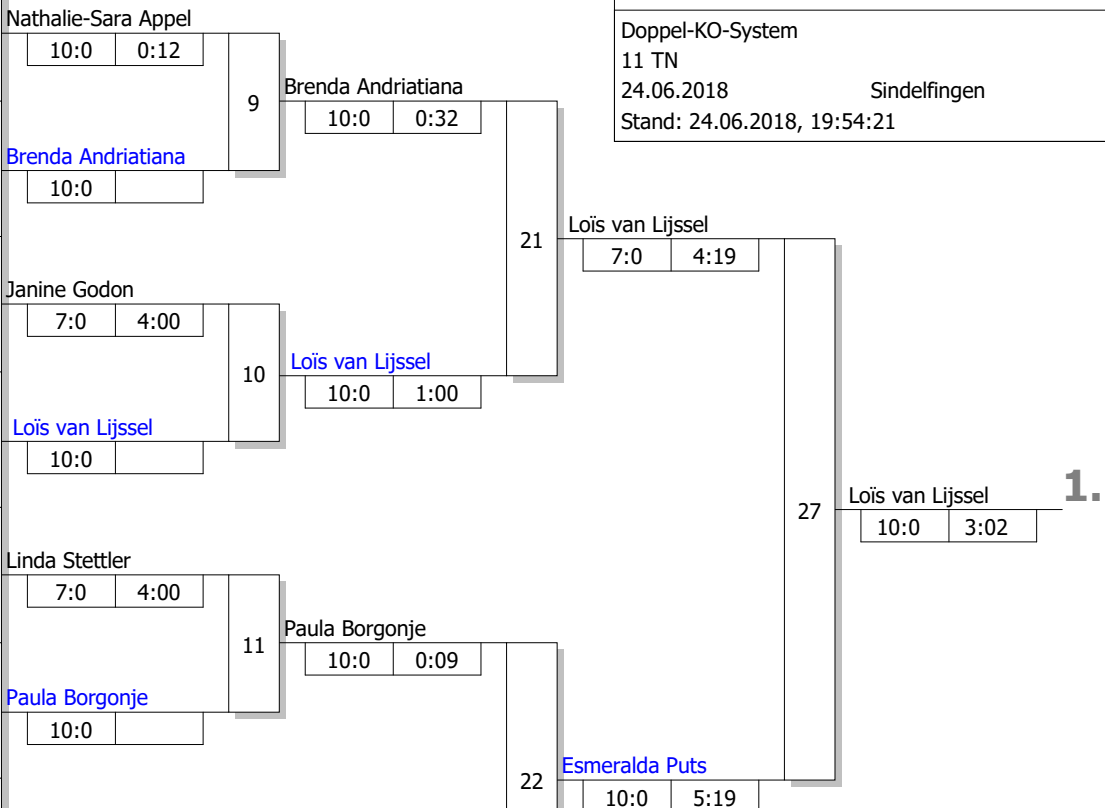

Hauptrunde, Los-Nr.

1	Lisiane Poffet Team Biel-Lyss	SUI
9	Nathalie-Sara Appel TSB Ravensburg	GER
5	Brenda Andriatiana VfL Ulm	GER
13		
3	Sandra Schnegg RLZ Bern	SUI
11	Janine Godon FA Göppingen	GER
7	Loïs van Lijssel Judoclub Berlicum	NED
15		
2	Linda Stettler Team Biel-Lyss	SUI
10	Sarah Dangel VfL Ulm	GER
6	Paula Borgonje Shoganai Judo Dronten	NED
14		
4	Esmeralda Puts Judoclub Berlicum	NED
12		
8	Margarita Diede JSC Heidelberg	GER
16		

18.ITG
 Women -57 kg
 Doppel-KO-System
 11 TN
 24.06.2018 Sindelfingen
 Stand: 24.06.2018, 19:54:21

Ergebnis

1.	Loïs van Lijssel	Judoclub Berlicum	NED
2.	Esmeralda Puts	Judoclub Berlicum	NED
3.	Margarita Diede	JSC Heidelberg	GER
3.	Janine Godon	FA Göppingen	GER
5.	Brenda Andriatiana	VfL Ulm	GER
5.	Paula Borgonje	Shoganai Judo Dronten	NED
7.	Lisiane Poffet	Team Biel-Lyss	SUI
7.	Sarah Dangel	VfL Ulm	GER

Trostrunde, Verlierer aus Kampf

Legende